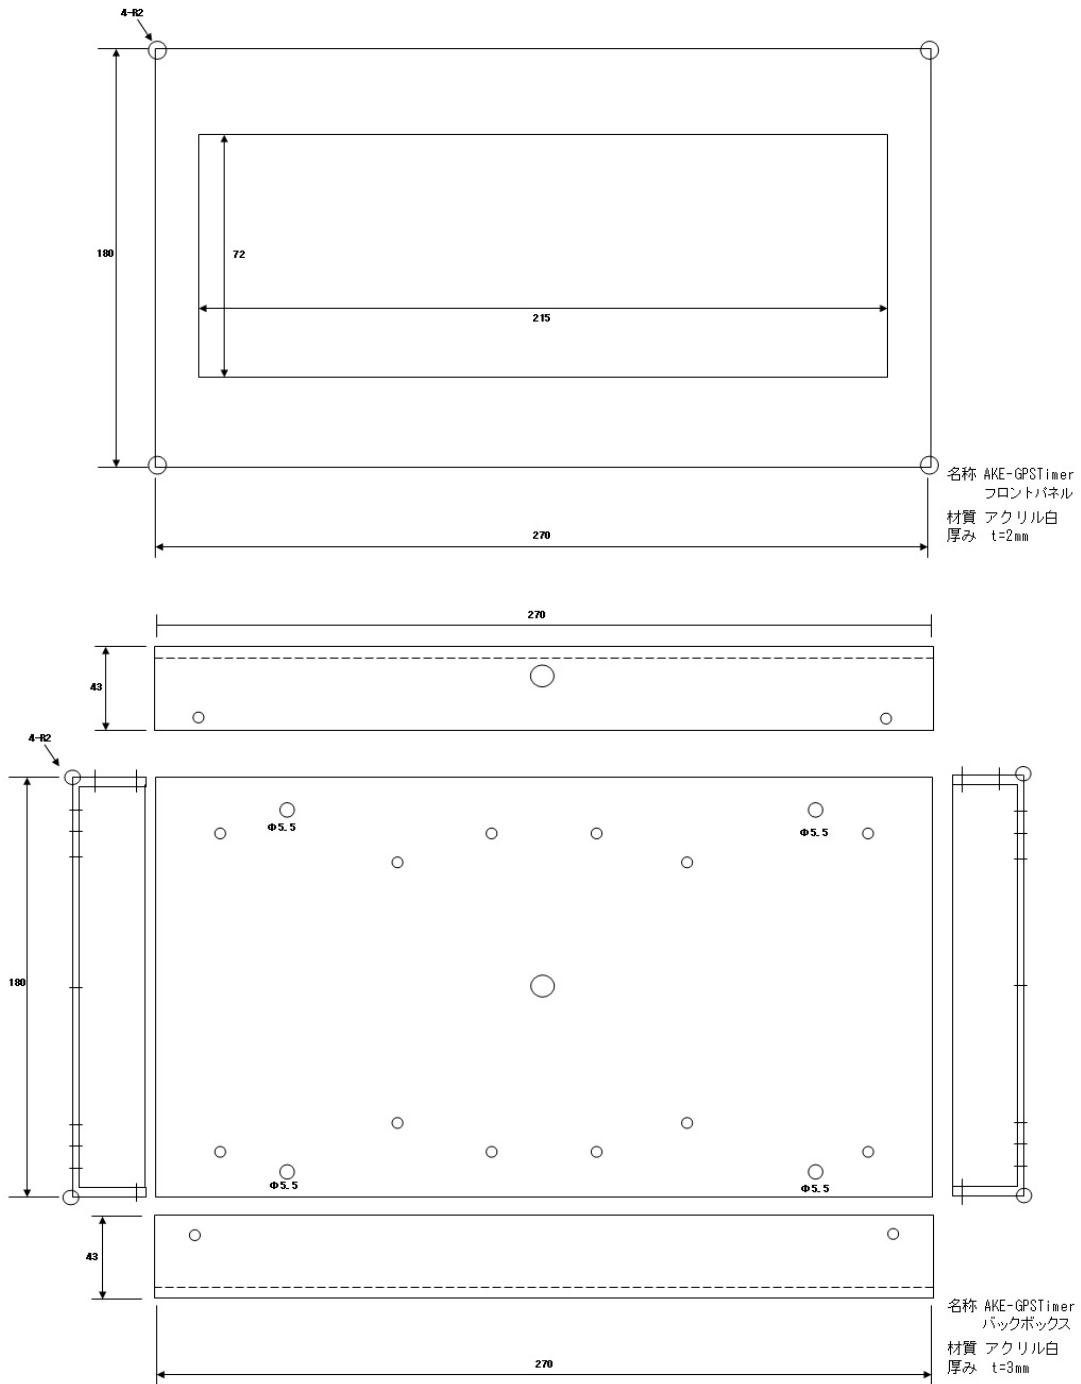

<< 概観寸法図 >>

リモコン設定器（有線タイプ）