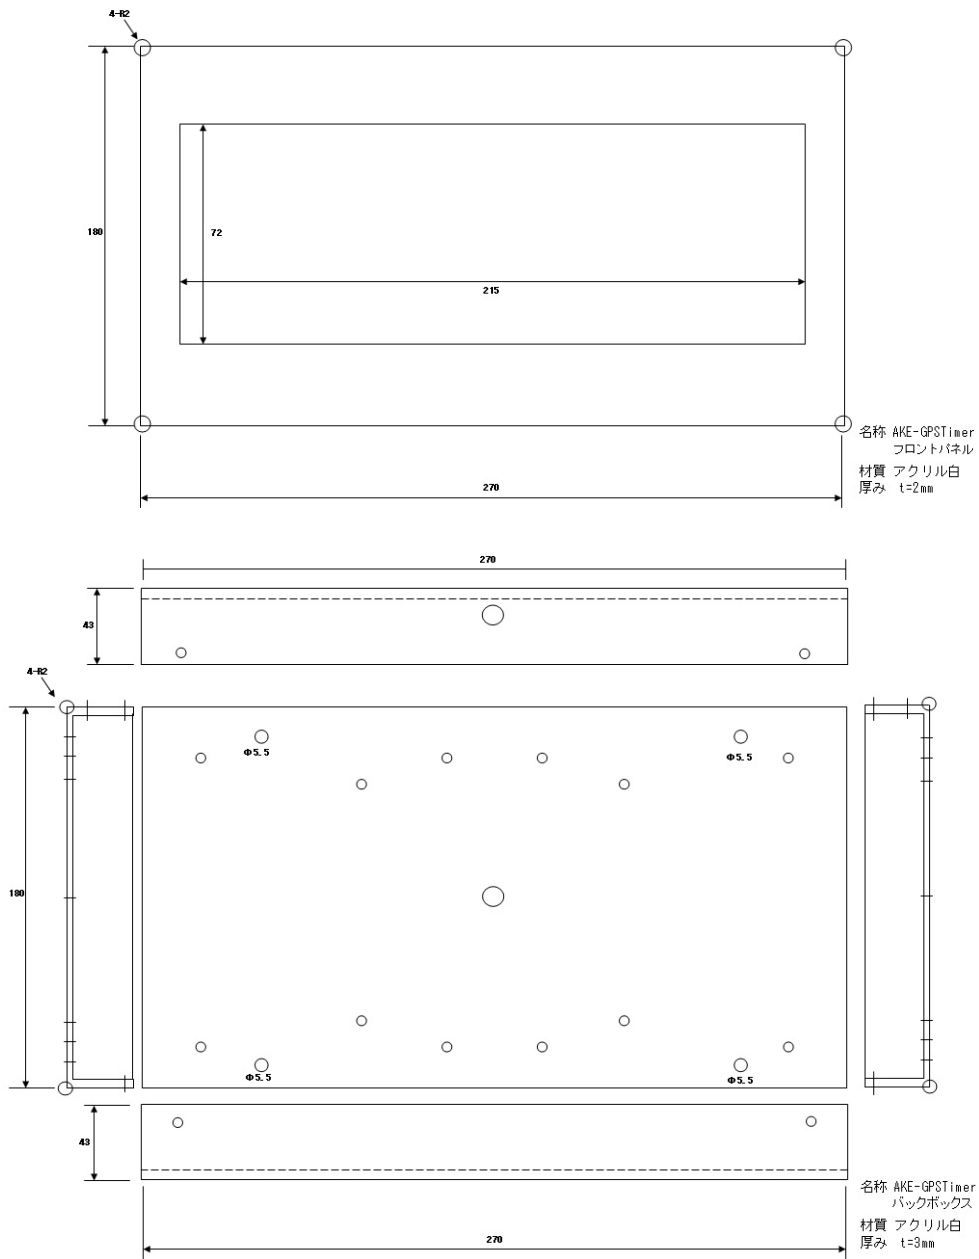

<< 概観寸法図 >>

リモコン設定器（有線タイプ）