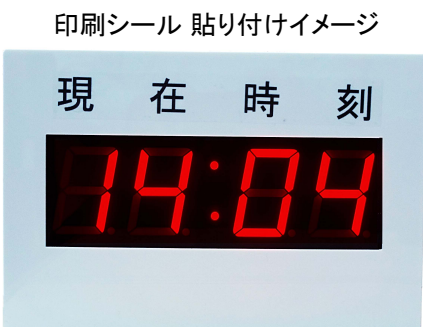

室内用

遠くのお客様にバッチリとアピール！！

受注生産品

LEDデジタル時計（AKE-Clock24）

お客様が時間に余裕を持ってショッピングを楽しめます、お店の快適空間提供に繋がります
56mm赤色LEDなので遠くのお客様にも時刻がハッキリ読めます、待ち合わせ場所に最適！

本製品はマイコンボードにてEPSON社製リアルタイムクロックを採用しております。
秒の補正にはGPSモジュールからのパルス信号にて正確な秒補正を行っております。
地下街などの電波が入らない場所ではリモコン設定器にて時間をマニュアルで設定できます。