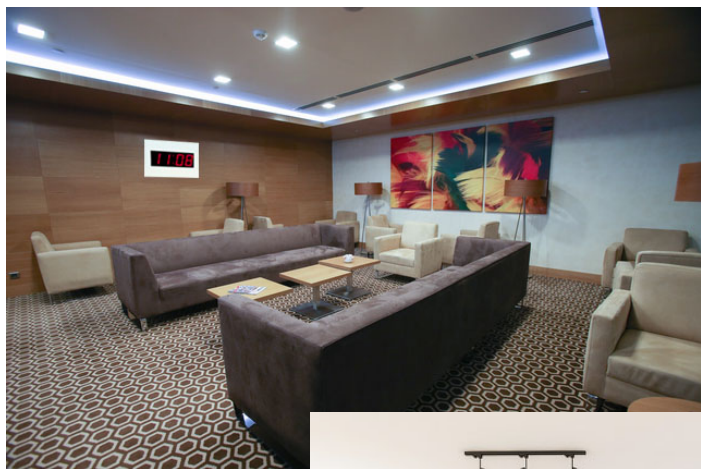

室内用

遠くのお客様にバッチリとアピール！！

受注生産品

LEDデジタル時計（AKE-Clock24）

お客様が時間に余裕を持ってショッピングを楽しめます、お店の快適空間提供に繋がります
56mm赤色LEDなので遠くのお客様にも時刻がハッキリ読めます、待ち合わせ場所に最適！

本製品はマイコンボードにてEPSON社製リアルタイムクロックを採用しております。
秒の補正にはGPSモジュールからのパルス信号にて正確な秒補正を行っております。
地下街などの電波が入らない場所ではリモコン設定器にて時間をマニュアルで設定できます。