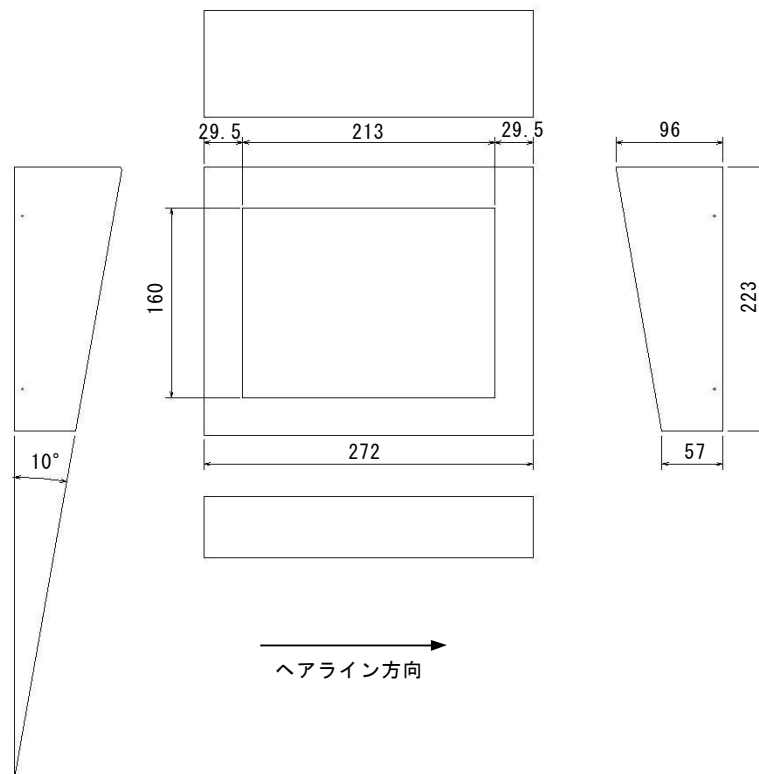

# NM-LCD104B専用モニタカバー（屋内専用）

### ■仕 様

型 式	NM-CAB104
傾斜角度	10度固定
カバー材質	ステンレス t=1.0 ヘアライン
中金具材質	スチール t=1.6 塗装:黒半ツヤ
本体外形寸法	272(W)×223(H)×96(D)mm
重量	約1.4Kg

#### 外形寸法図

※製品は日本国内用ですので、国外では使用できません。

※製品改良のため外観および仕様を予告なく変更することがあります。2019.02.20作成版