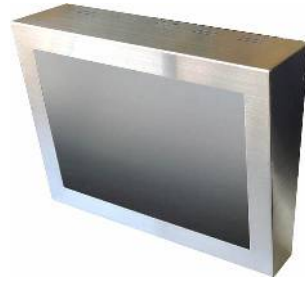

# NM-LCD170A専用モニタカバー(屋内専用)

## NM-CAB170

### ■仕様

型式	NM-CAB170
傾斜角度	10度固定
カバー材質	ステンレス t=1.0 ヘアライン
中金具材質	スチール t=1.6 塗装:黒半ツヤ
本体外形寸法	410(W)×340(H)×116(D)mm
重量	約2.8Kg