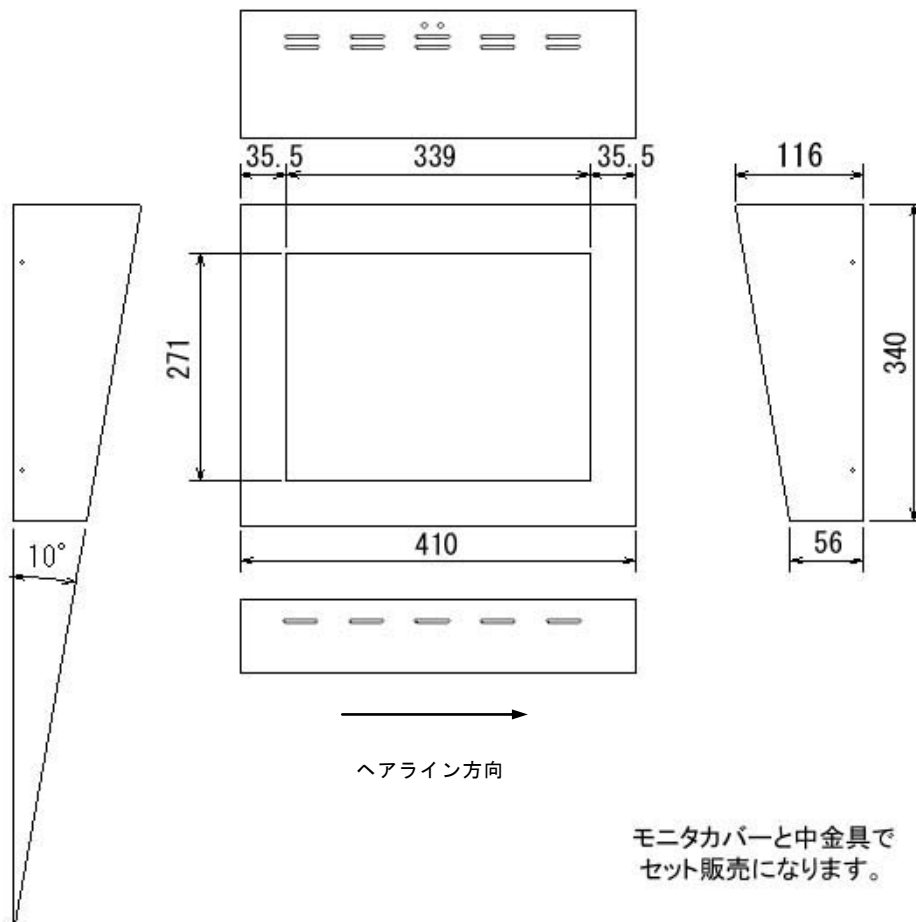

外形寸法図

※製品は日本国内用ですので、国外では使用できません。

※製品改良のため外観および仕様を予告なく変更することがあります。2019.02.20作成版

株式会社マイクロ電子システム

TEL 075-822-2825 FAX 075-822-2829

<http://www.microelec.co.jp>