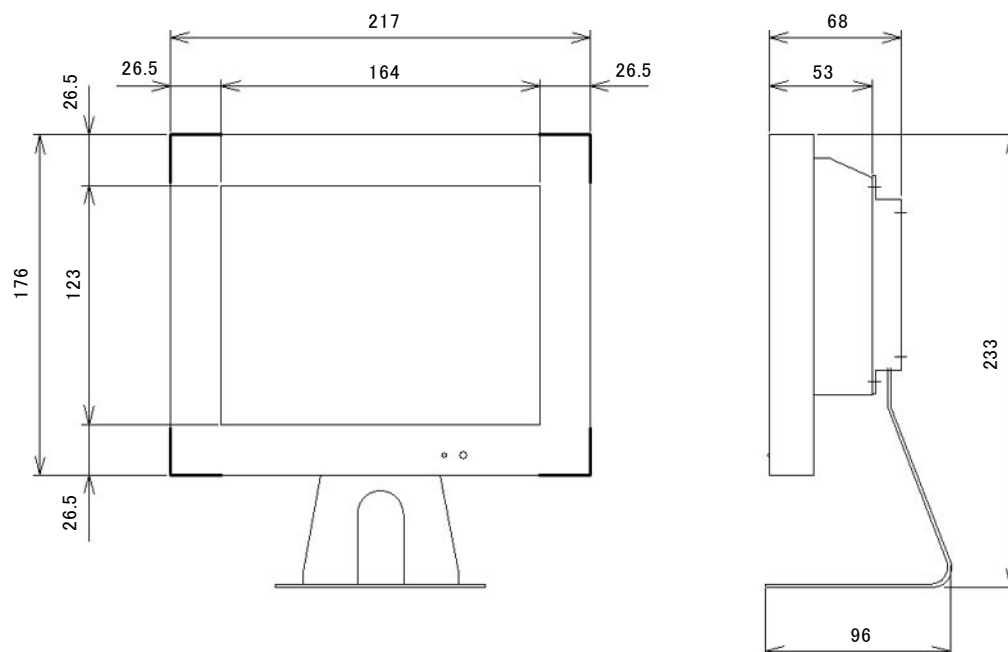

### ■仕様

| 型式         | NM-LCD80SQ                          |
|------------|-------------------------------------|
| LCDパネル     | 8インチ TFT LCD                        |
| 解像度        | 800×600ドット                          |
| 画面表示部寸法    | 162×121mm(4:3)                      |
| 明るさ        | 500cd/m <sup>2</sup>                |
| コントラスト     | 500:1                               |
| 表示色        | 16.7M                               |
| バックライト     | LED 20,000時間                        |
| 目測視野角      | R/L:70° U:70° /D:30°                |
| パソコン入力解像度  | 最大追従解像度 1024×768ドット *1              |
| 映像入力型式     | CVBS(NTSC)/PAL 自動切換                 |
| 映像入力規格     | 1.0Vp/p VBS 75Ω                     |
| 音声入力規格     | モノラル -10~-30dB                      |
| パソコン入力型式   | アナログ RGB : Full HD(HDMI規格準拠)        |
| パソコン入力コネクタ | VGA (D-Sub 15P) : Full HD(HDMIコネクタ) |
| 映像入力コネクタ   | 1入力 BNC 入力                          |
| 音声入力コネクタ   | 単極ミニジャック 入力                         |
| モニタスピーカ    | スピーカ内蔵(約1W)                         |
| 電源         | DC12V 5A                            |
| 消費電力       | 6W                                  |
| 使用環境条件     | 0°C~+50°C(結露なきこと)                   |
| 本体外形寸法     | 217(W)×176(H)×68(D)mm               |
| 重量         | 1.6Kg                               |
| 付属品        | ACアダプタ リモコン VGAケーブル                 |

# 8インチ液晶ビデオモニタ (ビデオPC対応型)

外形寸法図/NM-LCDW80SQ

外形写真