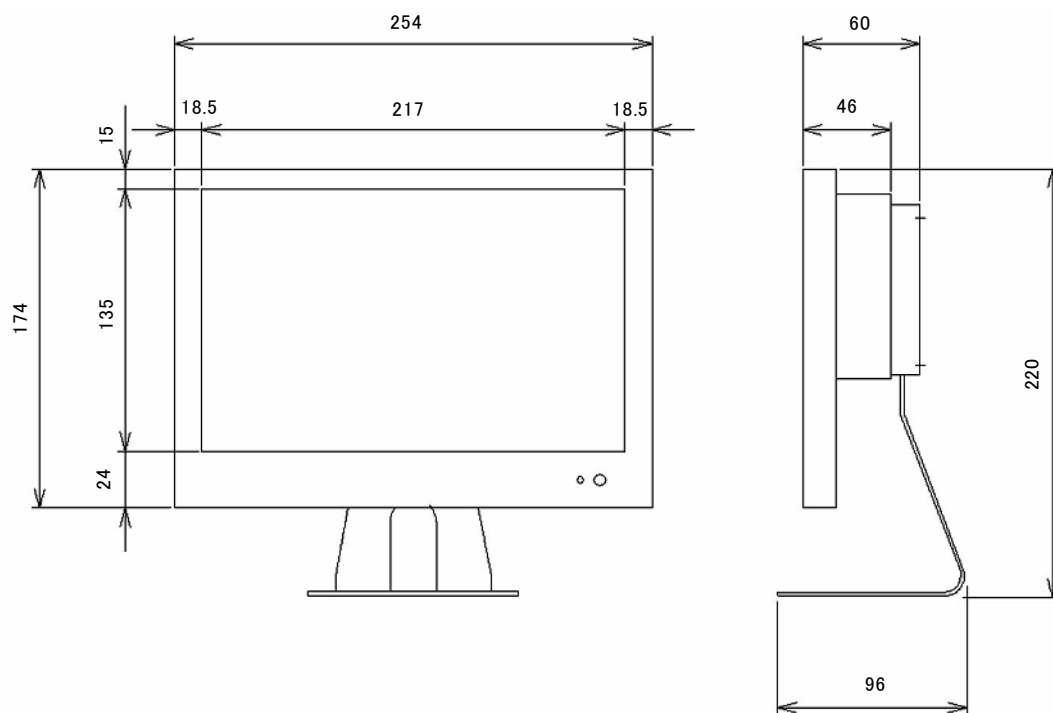

10インチ液晶ワイドビデオモニタ (ビデオPC対応型)

【HDMI規格準拠】

NM-LCDW101A

■仕様

型式	NM-LCDW101A
LCDパネル	10.1インチ TFT LCD
解像度	1280×800ドット
画面表示部寸法	216.5×135mm(16:9)
明るさ	350cd/m ²
コントラスト	800:1
表示色	16.2M
バックライト	LED 15,000時間
目測視野角	R/L:85° U/D:85°
パソコン入力解像度	最大追従解像度 1440×900ドット *1
映像入力型式	CVBS(NTSC)/PAL 自動切換
映像入力規格	1.0Vp/p VBS 75Ω
音声入力規格	モノラル -10~-20dB
パソコン入力型式	アナログ RGB : Full HD(HDMI規格準拠)
パソコン入力コネクタ	VGA (D-Sub15P) : Full HD(HDMIコネクタ)
映像入力コネクタ	1入力 BNC 入力
音声入力コネクタ	単極ミニジャック 入力
モニタスピーカ	スピーカ内蔵(約1W)
電源	DC12V 5A
消費電力	9W
使用環境条件	0°C~+40°C(結露なきこと)
取付規格	VESA規格(75mm×75mm)
本体外形寸法	254(W)×174(H)×46(D)mm
重量	1.6Kg
付属品	ACアダプタ リモコン VGAケーブル

* 1 接続される機器によっては表示されないこともございます。あらかじめご了承ください。

※製品は日本国内用ですので、国外では使用できません。

※製品改良のため外観および仕様を予告なく変更することがあります。2019.02.20作成版

10インチ液晶ワイドビデオモニタ (ビデオPC対応型)

外形寸法図/NM-LCDW101A

外形写真