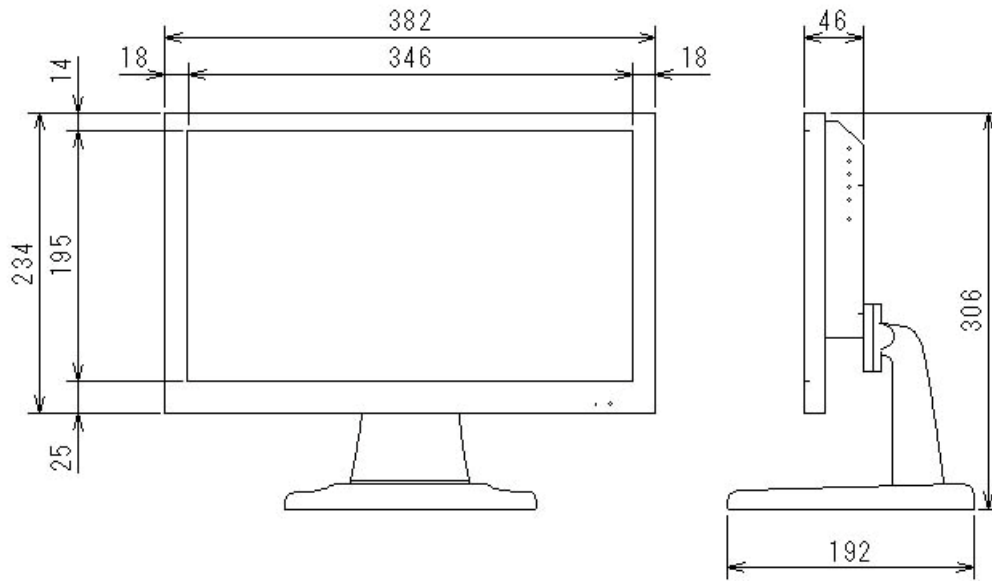

15インチ液晶ワイドビデオモニタ (ビデオPC対応型)

【HDMI規格準拠】

NM-LCDW156B

仕様

型式	NM-LCDW156B
LCDパネル	15.6インチ TFT LCD
解像度	1920×1080ドット
画面表示部寸法	344.2×193.5mm(16:9)
明るさ	400cd/m ²
コントラスト	500:1
表示色	16.2M
バックライト	LED 50,000時間
目測視野角	R/L:70° U/D:60°
映像音声入力数	映像 3入力(内YC入力1) 音声 2入力
映像入力型式	CVBS(NTSC)/PAL 自動切換
映像入力規格	1.0Vp/p VBS 75Ω 自動終端
音声入力規格	モノラル -10~-20dB
パソコン入力型式	アナログ RGB : DVI-D : Full HD(HDMI規格準拠)
パソコン入力コネクタ	VGA (D-Sub15P) : DVI-D : Full HD(HDMIコネクタ)
ビデオ映像YC入力型式	Y:1.0Vp/p C:0.285Vp/p
映像入力コネクタ	2入力 BNC 入力
音声入力コネクタ	2入力 RCA 入力
映像出力コネクタ	2入力 BNC 出力
音声出力コネクタ	2入力 RCA 出力
YC入力コネクタ	4ピン DINコネクタ
音声PC入力	単極ミニジャック -10~-20dB
モニタスピーカ	スピーカ内蔵(約1W)
電源	DC12V 5A
消費電力	24W
使用環境条件	0°C~+40°C(結露なきこと)
取付規格	VESA規格(100mm×100mm)
本体外形寸法	382(W)×234(H)×46(D)mm
重量	2.7Kg
付属品	ACアダプタ リモコン VGAケーブル

※製品は日本国内用ですので、国外では使用できません。

※製品改良のため外観および仕様を予告なく変更することがあります。2019.02.20作成版

15インチ液晶ワイドビデオモニタ (ビデオPC対応型)

外形寸法図/NM-LCDW156B

外形写真(背面)

オプションスタンド使用時前面写真

オプションスタンド使用時背面写真