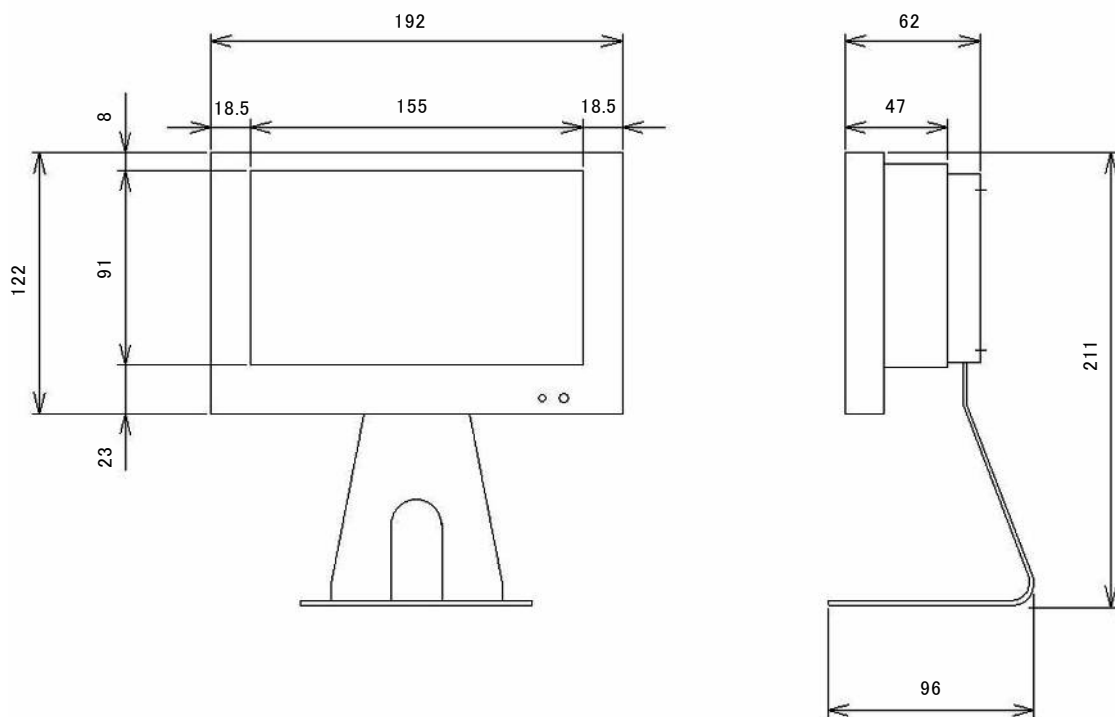

7インチ液晶ワイドビデオモニタ (ビデオPC対応型)

【HDMI規格準拠】

NM-LCDW70A

■仕様

型式	NM-LCDW70A
LCDパネル	7インチ TFT LCD
解像度	1024×600ドット
画面表示部寸法	153.6×90.0mm(16:9)
明るさ	500cd/m ²
コントラスト	700:1
表示色	16.2M
バックライト	LED 20,000時間
目測視野角	R/L:75° U:70° /D:75°
パソコン入力解像度	最大追従解像度 1920×1080ドット *1
映像入力型式	CVBS(NTSC)/PAL 自動切換
映像入力規格	1.0Vp/p VBS 75Ω
音声入力規格	モノラル -10~-20dB
パソコン入力型式	アナログ RGB : Full HD(HDMI規格準拠)
パソコン入力コネクタ	VGA (D-Sub15P) : Full HD(HDMIコネクタ)
映像入力コネクタ	1入力 BNC 入力
音声入力コネクタ	単極ミニジャック 入力
モニタスピーカ	スピーカ内蔵(約1W)
電源	DC12V 5A
消費電力	9W
使用環境条件	0°C~+40°C(結露なきこと)
取付規格	VESA規格(75mm×75mm)
本体外形寸法	192(W)×122(H)×47(D)mm
重量	1.3Kg
付属品	ACアダプタ リモコン VGAケーブル

外形寸法図/NM-LCDW70A

外形写真